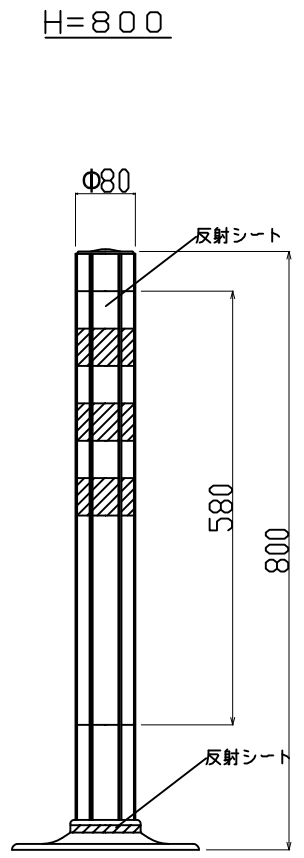

ウェーブポスト Hiシリーズ
固定式（貼付式）

反射シート レイアウト

本体	ウレタンエラストマー樹脂
反射シート	超高輝度プリズム型反射シート

TITLE 製品名	ウェーブポスト-Hi 固定式
MODEL 型式	WP-65/80-A※-W※-H

エヌティーダブリュー（株）
