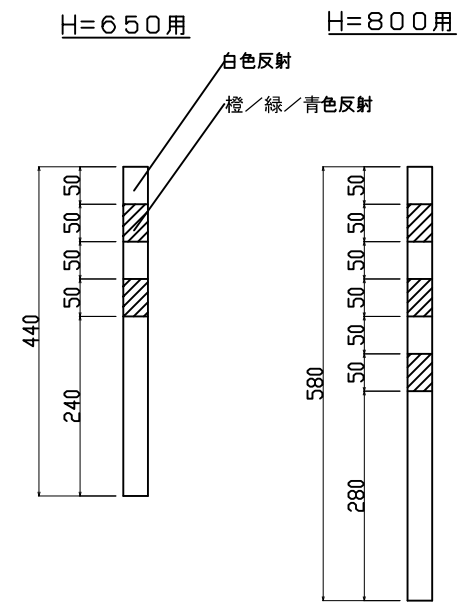

ウェーブポスト Hiシリーズ
固定式（貼付式）

反射シート レイアウト

本体	ウレタンエラストマー樹脂
反射シート	超高輝度プリズム型反射シート

TITLE 製品名	ウェーブポスト-Hi 固定式
MODEL 型式	WP-65/80-A※-W※-H

エヌティーダブリュー（株）
