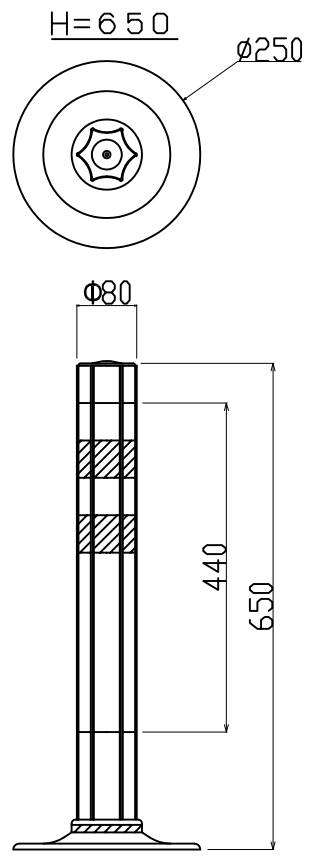

ウェーブポスト Hiシリーズ
固定式（貼付式）

反射シート レイアウト

本体	ウレタンエラストマー樹脂
反射シート	超高輝度プリズム型反射シート

TITLE 製品名	ウェーブポスト-Hi 固定式
MODEL 型式	WP-65/80-A※-W※-H

エヌティーダブリュー（株）
